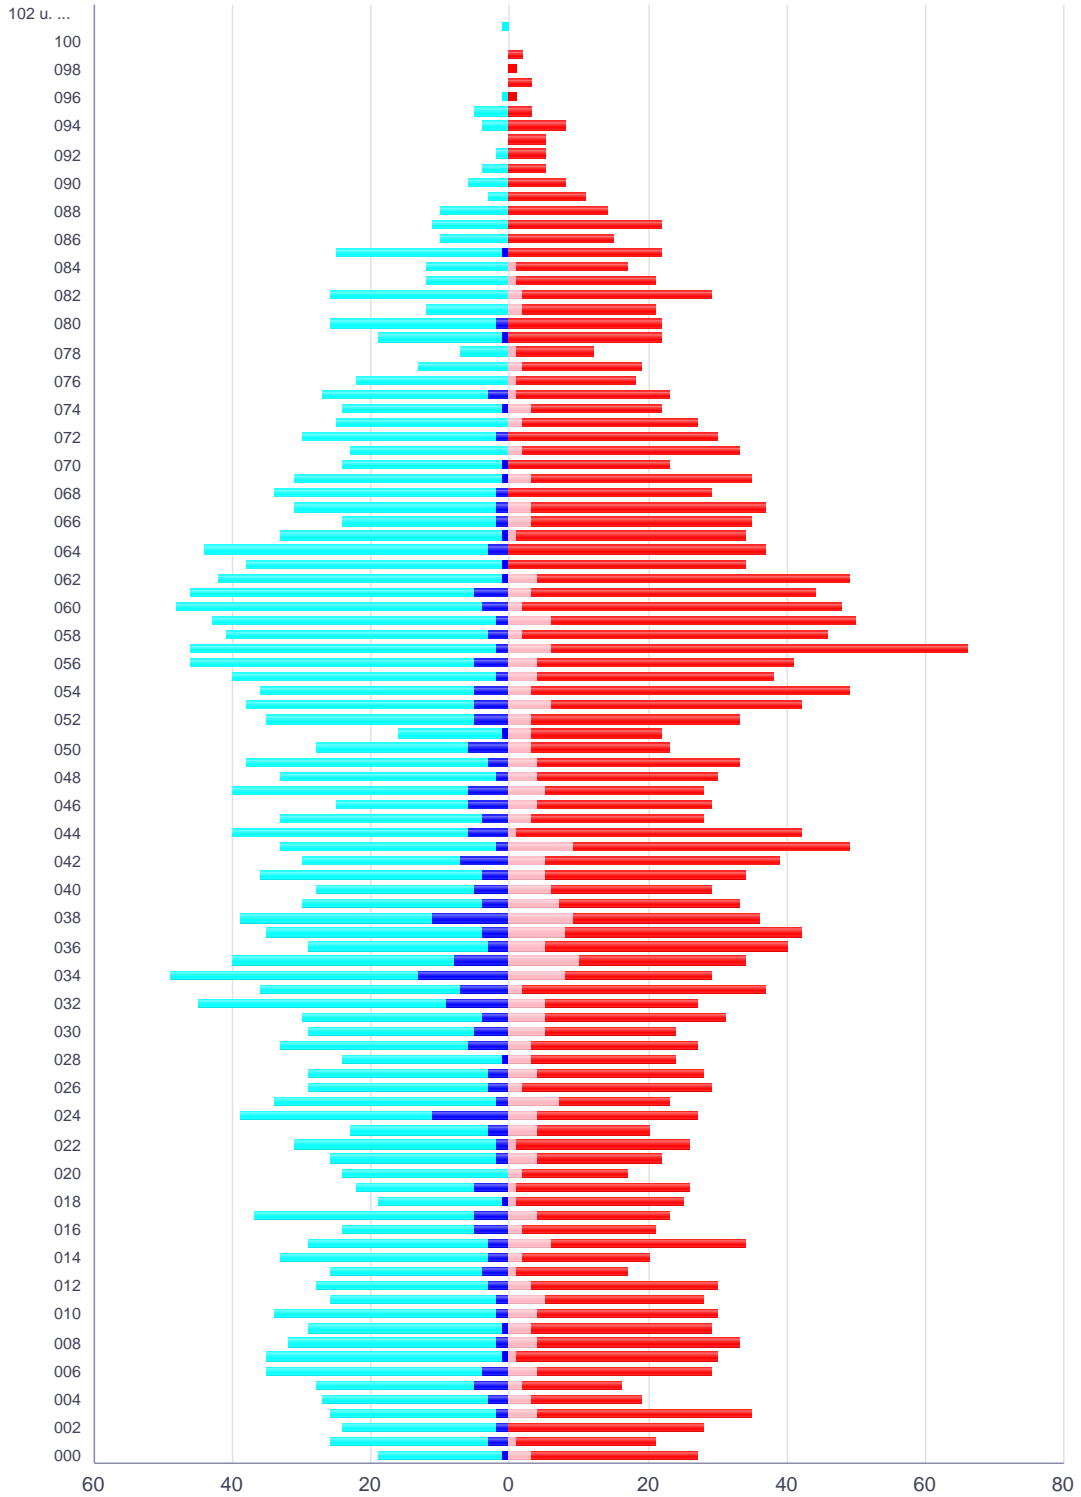

# Bevölkerungspyramide

Gemeinde:  
Warthausen

Gemeinde-Schlüssel:  
08426128

Gebiets-Gliederung:  
Ges.-Gemeinde

Stand:  
31.03.2024

Ausländer (männlich)    Ausländer (weiblich)    Deutsche (männlich)  
Deutsche (weiblich)

	Ausländer (männlich)	Ausländer (weiblich)	Deutsche (männlich)	Deutsche (weiblich)	gesamt
102 u. älter	0	0	0	0	0
101	0	0	1	0	1
100	0	0	0	0	0
099	0	0	0	2	2
098	0	0	0	1	1
097	0	0	0	3	3
096	0	0	1	1	2
095	0	0	5	3	8
094	0	0	4	8	12
093	0	0	0	5	5
092	0	0	2	5	7
091	0	0	4	5	9
090	0	0	6	8	14
089	0	0	3	11	14
088	0	0	10	14	24
087	0	0	11	22	33
086	0	0	10	15	25
085	1	0	24	22	47
084	0	1	12	16	29
083	0	1	12	20	33
082	0	2	26	27	55
081	0	2	12	19	33
080	2	0	24	22	48
079	1	0	18	22	41
078	0	1	7	11	19
077	0	2	13	17	32
076	0	1	22	17	40
075	3	1	24	22	50
074	1	3	23	19	46
073	0	2	25	25	52
072	2	0	28	30	60
071	0	2	23	31	56
070	1	0	23	23	47
069	1	3	30	32	66
068	2	0	32	29	63
067	2	3	29	34	68
066	2	3	22	32	59
065	1	1	32	33	67
064	3	0	41	37	81
063	1	0	37	34	72
062	1	4	41	45	91
061	5	3	41	41	90
060	4	2	44	46	96
059	2	6	41	44	93
058	3	2	38	44	87
057	2	6	44	60	112
056	5	4	41	37	87
055	2	4	38	34	78
054	5	3	31	46	85
053	5	6	33	36	80
052	5	3	30	30	68