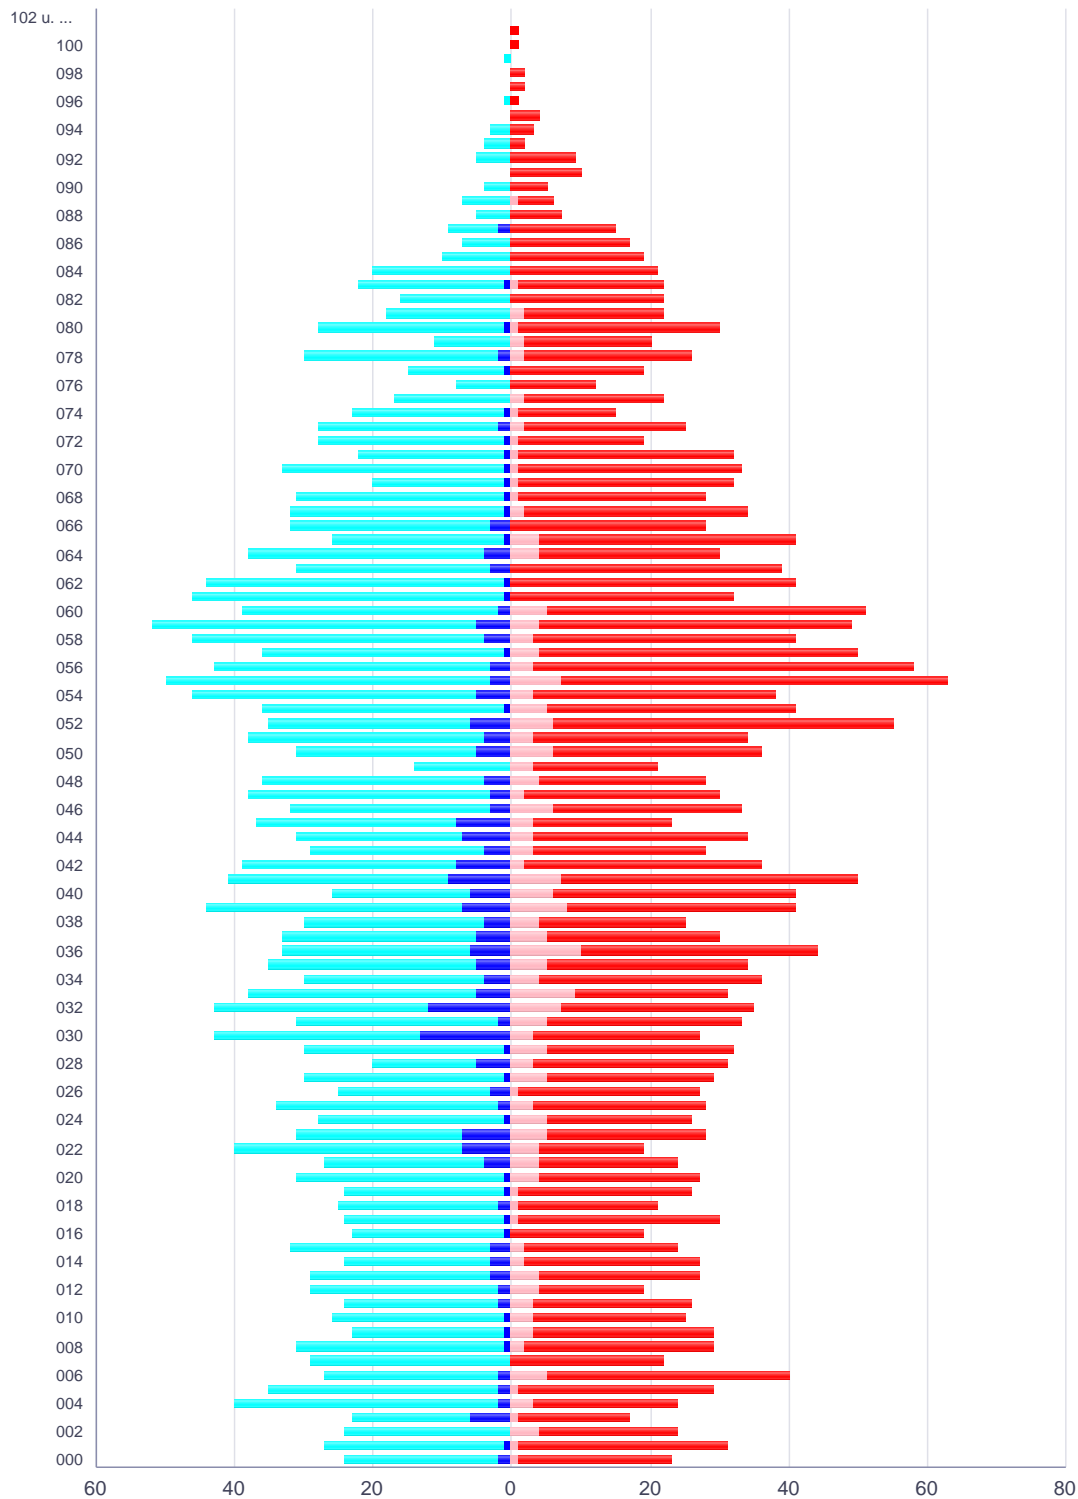

# Bevölkerungspyramide

Gemeinde:  
Warthausen

Gemeinde-Schlüssel:  
08426128

Gebiets-Gliederung:  
Ges.-Gemeinde

Stand:  
30.06.2022

Ausländer (männlich)    Ausländer (weiblich)    Deutsche (männlich)  
Deutsche (weiblich)

	Ausländer (männlich)	Ausländer (weiblich)	Deutsche (männlich)	Deutsche (weiblich)	gesamt
102 u. älter	0	0	0	0	0
101	0	0	0	1	1
100	0	0	0	1	1
099	0	0	1	0	1
098	0	0	0	2	2
097	0	0	0	2	2
096	0	0	1	1	2
095	0	0	0	4	4
094	0	0	3	3	6
093	0	0	4	2	6
092	0	0	5	9	14
091	0	0	0	10	10
090	0	0	4	5	9
089	0	1	7	5	13
088	0	0	5	7	12
087	2	0	7	15	24
086	0	0	7	17	24
085	0	0	10	19	29
084	0	0	20	21	41
083	1	1	21	21	44
082	0	0	16	22	38
081	0	2	18	20	40
080	1	1	27	29	58
079	0	2	11	18	31
078	2	2	28	24	56
077	1	0	14	19	34
076	0	0	8	12	20
075	0	2	17	20	39
074	1	1	22	14	38
073	2	2	26	23	53
072	1	1	27	18	47
071	1	1	21	31	54
070	1	1	32	32	66
069	1	1	19	31	52
068	1	1	30	27	59
067	1	2	31	32	66
066	3	0	29	28	60
065	1	4	25	37	67
064	4	4	34	26	68
063	3	0	28	39	70
062	1	0	43	41	85
061	1	0	45	32	78
060	2	5	37	46	90
059	5	4	47	45	101
058	4	3	42	38	87
057	1	4	35	46	86
056	3	3	40	55	101
055	3	7	47	56	113
054	5	3	41	35	84
053	1	5	35	36	77
052	6	6	29	49	90