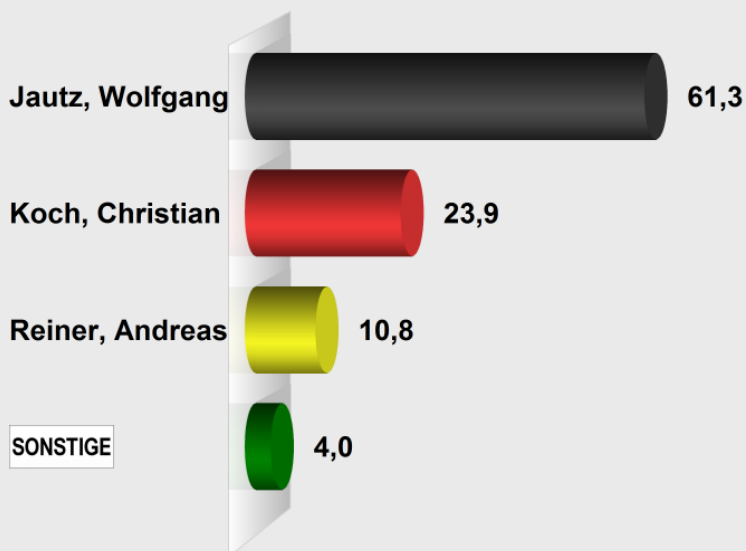

Bürgermeisterwahl 2018
Warthausen, Briefwahl (900-B1)
 Stimmenanteile in Prozent (%)

Wahlb. insges.	0	
Wahlb. ohne Sperrv.	0	
Wahlb. mit Sperrv.	0	
Wahlb. mit bes. Sperrv.	0	
Wähler/innen	483	
dav. mit Wahlschein	483	
Ungült. Stimmen	2	
Gültige Stimmen	481	
Wahlbeteiligung	0,0%	
	<i>Stimmen</i>	<i>Anteil</i>
Jautz, Wolfgang	295	61,3%
Koch, Christian	115	23,9%
Reiner, Andreas	52	10,8%
Sonstige	19	4,0%