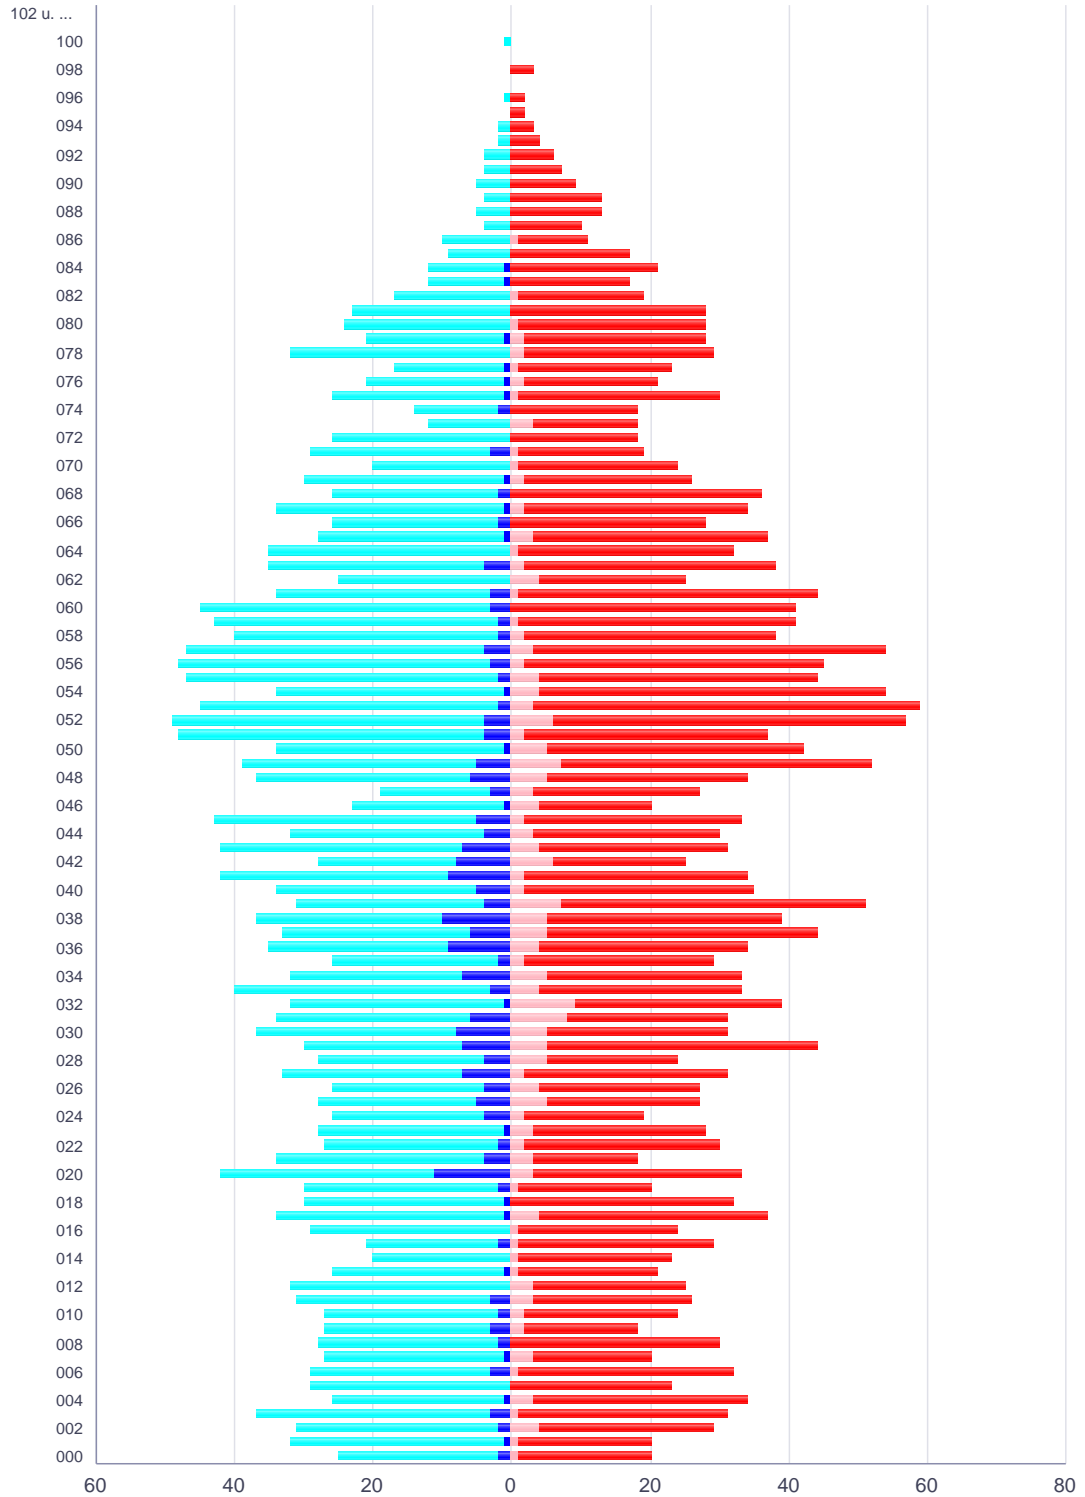

Bevölkerungspyramide

Gemeinde:
Warthausen

Gemeinde-Schlüssel:
08426128

Gebiets-Gliederung:
Ges.-Gemeinde

Stand:
31.12.2019

Ausländer (männlich) Ausländer (weiblich) Deutsche (männlich)
Deutsche (weiblich)

	Ausländer (männlich)	Ausländer (weiblich)	Deutsche (männlich)	Deutsche (weiblich)	gesamt
102 u. älter	0	0	0	0	0
101	0	0	0	0	0
100	0	0	1	0	1
099	0	0	0	0	0
098	0	0	0	3	3
097	0	0	0	0	0
096	0	0	1	2	3
095	0	0	0	2	2
094	0	0	2	3	5
093	0	0	2	4	6
092	0	0	4	6	10
091	0	0	4	7	11
090	0	0	5	9	14
089	0	0	4	13	17
088	0	0	5	13	18
087	0	0	4	10	14
086	0	1	10	10	21
085	0	0	9	17	26
084	1	0	11	21	33
083	1	0	11	17	29
082	0	1	17	18	36
081	0	0	23	28	51
080	0	1	24	27	52
079	1	2	20	26	49
078	0	2	32	27	61
077	1	1	16	22	40
076	1	2	20	19	42
075	1	1	25	29	56
074	2	0	12	18	32
073	0	3	12	15	30
072	0	0	26	18	44
071	3	1	26	18	48
070	0	1	20	23	44
069	1	2	29	24	56
068	2	0	24	36	62
067	1	2	33	32	68
066	2	0	24	28	54
065	1	3	27	34	65
064	0	1	35	31	67
063	4	2	31	36	73
062	0	4	25	21	50
061	3	1	31	43	78
060	3	0	42	41	86
059	2	1	41	40	84
058	2	2	38	36	78
057	4	3	43	51	101
056	3	2	45	43	93
055	2	4	45	40	91
054	1	4	33	50	88
053	2	3	43	56	104
052	4	6	45	51	106