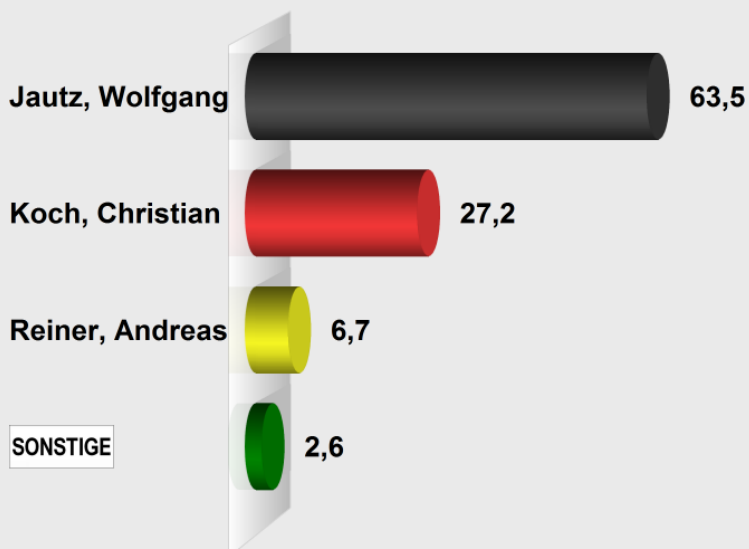

Bürgermeisterwahl 2018
Warthausen, Unterwarthausen (001-01)
 Stimmenanteile in Prozent (%)

Wahlb. insges.	1.399
Wahlb. ohne Sperrv.	1.225
Wahlb. mit Sperrv.	174
Wahlb. mit bes. Sperrv.	0
Wähler/innen	513
dav. mit Wahlschein	1
Ungült. Stimmen	9
Gültige Stimmen	504
Wahlbeteiligung	36,7%

	Stimmen	Anteil
Jautz, Wolfgang	320	63,5%
Koch, Christian	137	27,2%
Reiner, Andreas	34	6,7%
Sonstige	13	2,6%