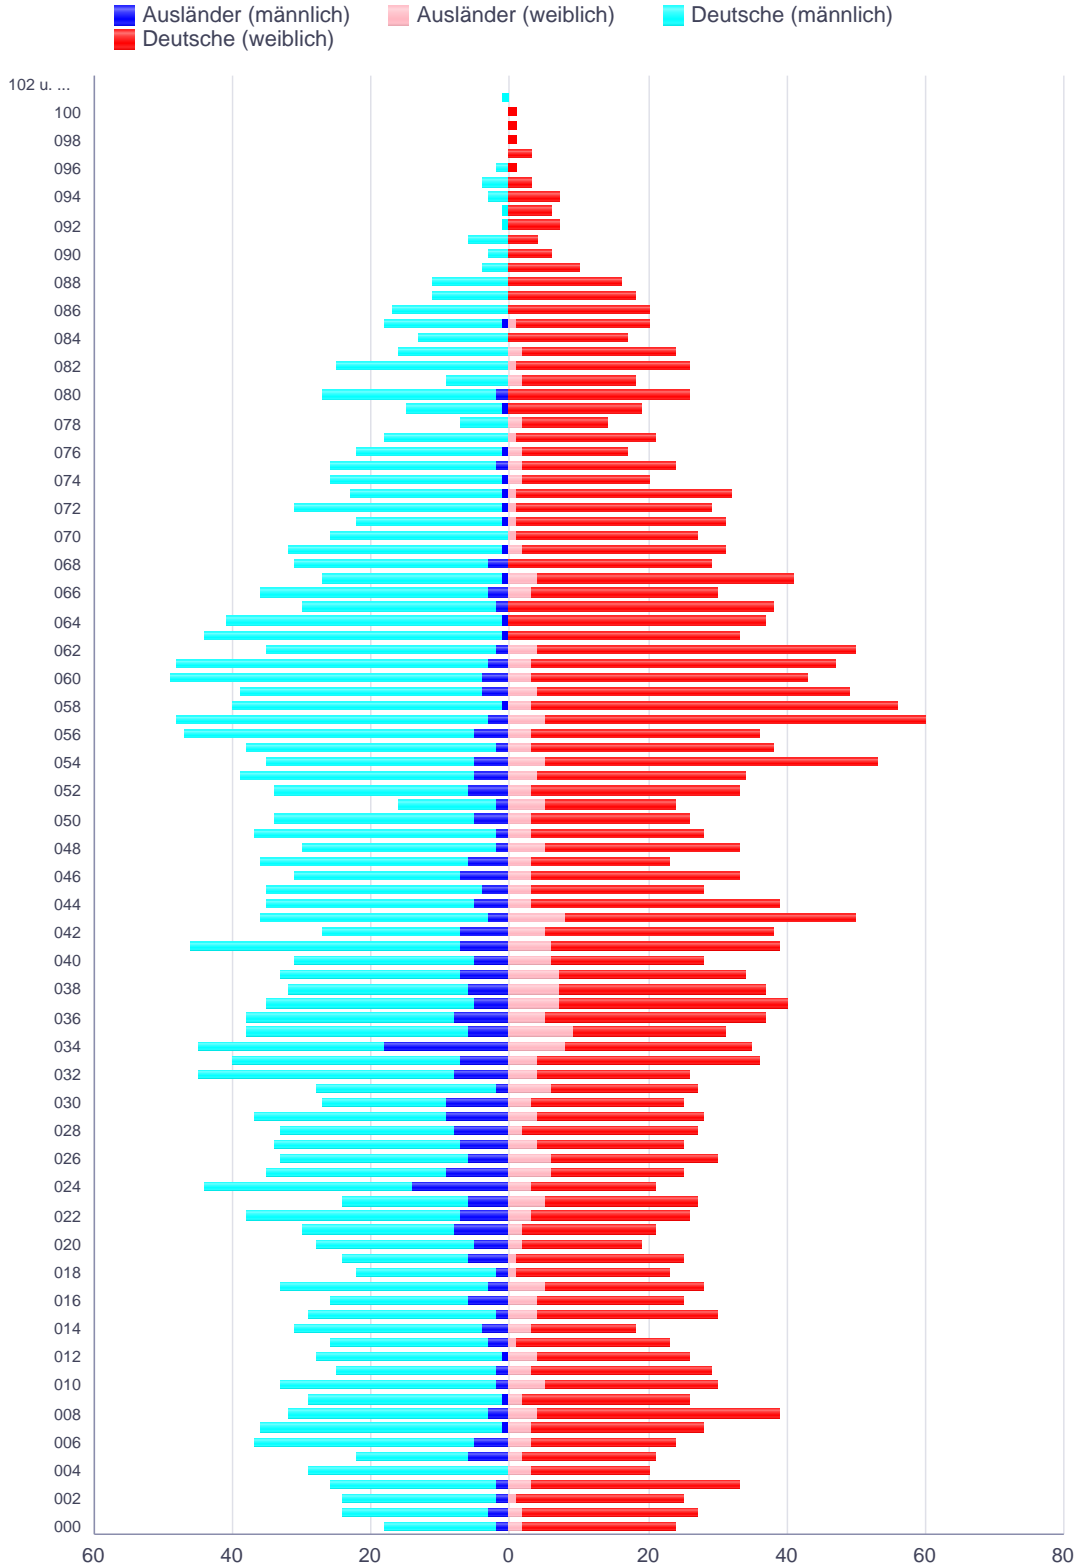

Bevölkerungspyramide

Gemeinde:
Warthausen

Gemeinde-Schlüssel:
08426128

Gebiets-Gliederung:
Ges.-Gemeinde

Stand:
30.06.2024

	Ausländer (männlich)	Ausländer (weiblich)	Deutsche (männlich)	Deutsche (weiblich)	gesamt
102 u. älter	0	0	0	0	0
101	0	0	1	0	1
100	0	0	0	1	1
099	0	0	0	1	1
098	0	0	0	1	1
097	0	0	0	3	3
096	0	0	2	1	3
095	0	0	4	3	7
094	0	0	3	7	10
093	0	0	1	6	7
092	0	0	1	7	8
091	0	0	6	4	10
090	0	0	3	6	9
089	0	0	4	10	14
088	0	0	11	16	27
087	0	0	11	18	29
086	0	0	17	20	37
085	1	1	17	19	38
084	0	0	13	17	30
083	0	2	16	22	40
082	0	1	25	25	51
081	0	2	9	16	27
080	2	0	25	26	53
079	1	0	14	19	34
078	0	2	7	12	21
077	0	1	18	20	39
076	1	2	21	15	39
075	2	2	24	22	50
074	1	2	25	18	46
073	1	1	22	31	55
072	1	1	30	28	60
071	1	1	21	30	53
070	0	1	26	26	53
069	1	2	31	29	63
068	3	0	28	29	60
067	1	4	26	37	68
066	3	3	33	27	66
065	2	0	28	38	68
064	1	0	40	37	78
063	1	0	43	33	77
062	2	4	33	46	85
061	3	3	45	44	95
060	4	3	45	40	92
059	4	4	35	45	88
058	1	3	39	53	96
057	3	5	45	55	108
056	5	3	42	33	83
055	2	3	36	35	76
054	5	5	30	48	88
053	5	4	34	30	73
052	6	3	28	30	67

051	2	5	14	19	40
050	5	3	29	23	60
049	2	3	35	25	65
048	2	5	28	28	63
047	6	3	30	20	59
046	7	3	24	30	64
045	4	3	31	25	63
044	5	3	30	36	74
043	3	8	33	42	86
042	7	5	20	33	65
041	7	6	39	33	85
040	5	6	26	22	59
039	7	7	26	27	67
038	6	7	26	30	69
037	5	7	30	33	75
036	8	5	30	32	75
035	6	9	32	22	69
034	18	8	27	27	80
033	7	4	33	32	76
032	8	4	37	22	71
031	2	6	26	21	55
030	9	3	18	22	52
029	9	4	28	24	65
028	8	2	25	25	60
027	7	4	27	21	59
026	6	6	27	24	63
025	9	6	26	19	60
024	14	3	30	18	65
023	6	5	18	22	51
022	7	3	31	23	64
021	8	2	22	19	51
020	5	2	23	17	47
019	6	1	18	24	49
018	2	1	20	22	45
017	3	5	30	23	61
016	6	4	20	21	51
015	2	4	27	26	59
014	4	3	27	15	49
013	3	1	23	22	49
012	1	4	27	22	54
011	2	3	23	26	54
010	2	5	31	25	63
009	1	2	28	24	55
008	3	4	29	35	71
007	1	3	35	25	64
006	5	3	32	21	61
005	6	2	16	19	43
004	0	3	29	17	49
003	2	3	24	30	59
002	2	1	22	24	49
001	3	2	21	25	51
000	2	2	16	22	42
gesamt	329	274	2397	2423	5423