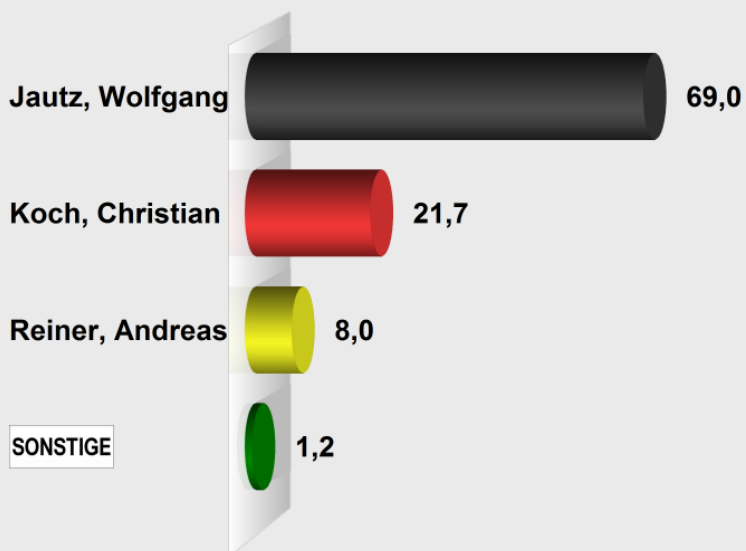

Bürgermeisterwahl 2018
Warthausen, Oberwarthausen (005-01)
 Stimmenanteile in Prozent (%)

Wahlb. insges.	931
Wahlb. ohne Sperrv.	809
Wahlb. mit Sperrv.	122
Wahlb. mit bes. Sperrv.	0
Wähler/innen	420
dav. mit Wahlschein	0
Ungült. Stimmen	10
Gültige Stimmen	410
Wahlbeteiligung	45,1%

	Stimmen	Anteil
Jautz, Wolfgang	283	69,0%
Koch, Christian	89	21,7%
Reiner, Andreas	33	8,0%
Sonstige	5	1,2%